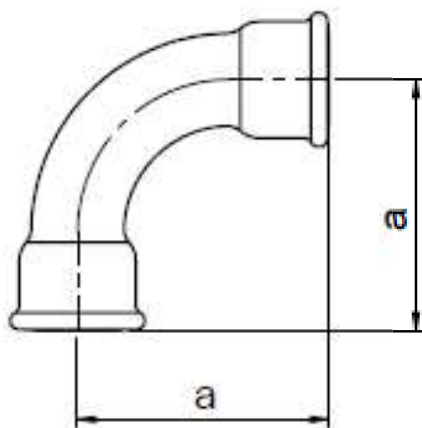

G1

2/15

Odlewnia Zawiercie S.A.
ul. Leśna 10
42-400 Zawiercie

www.eeodlewnia.pl

LONG SWEEP BEND 90°

PN, EN, ISO
CATALOGUE INTERNATIONAL
CATALOGUE EE

G1
2
15

dimension [inch]	weight of carton [kg]		quantity in carton [pc.]	dimension a [mm]
	black	galv		
1/4	6,3	6,6	100	40
3/8	5,8	6,0	60	48
1/2	11,8	12,1	80	55
3/4	14,5	15,1	60	69
1	22,3	22,6	50	85
1 1/4	24,5	25,0	30	105
1 1/2	22,1	23,0	23	116
2	17,9	18,3	12	140
2 1/2	11,0	11,2	4	176
3	11,9	12,2	3	205
4	6,9	7,0	1	260