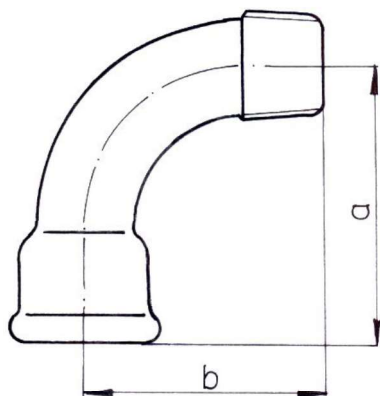

Odlewnia Zawiercie S.A.
ul. Leśna 10
42-400 Zawiercie

www.eeodlewnia.pl

LONG SWEEP BEND 90°

PN, EN, ISO
CATALOGUE INTERNATIONAL
CATALOGUE EE

G4
1
13

dimension [inch]	weight of carton [kg]		quantity in carton [pc.]	dimension [mm]	
	black	galv		a	b
1/4	5,6	6,2	120	40	36
3/8	6,7	7,0	80	48	42
1/2	11,1	11,7	100	55	48
3/4	13,1	13,6	60	69	60
1	23,6	24,3	60	85	75
1 1/4	22,4	23,4	35	105	95
1 1/2	21,1	22,0	25	116	105
2	20,6	21,6	15	140	130
2 1/2	10,0	10,2	4	176	165
3	10,8	11,1	3	205	190
4	6,5	6,7	1	260	245