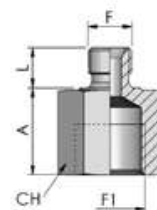

CONNECTORS
PROLUNGHE

PCRGM

SHORT REDUCER BSPP MALE 60° CONE X METRIC FEMALE
 PROLUNGA CORTA DI RIDUZIONE MASCHIO BSPP CONO 60° X FEMMINA METRICA

Code Article Codice Articolo	Thread Filetto		Dimensions (mm) Dimensioni (mm)		
	F	F1	CH	A	L
PCRGM0410	1/4-19	M10X1	17	14,5	10,5
PCRGM0414	1/4-19	M14X1,5	17	16,5	10,5
PCRGM0614	3/8-19	M14X1,5	22	20	13
PCRGM0616	3/8-19	M16x1,5	22	20	13
PCRGM0618	3/8-19	M18x1,5	22	20	13
PCRGM0814	1/2-14	M14x1,5	27	19,5	15
PCRGM0816	1/2-14	M16X1,5	27	19,5	15
PCRGM0818	1/2-14	M18x1,5	27	19,5	15
PCRGM0820*	1/2-14	M20x1,5	27	25,5	14
PCRGM0822	1/2-14	M22x1,5	27	21	15

Notes

* WHILE STOCKS LAST

Note

* ARTICOLO IN ESAURIMENTO

CONNECTORS
PROLUNGHE

PCRMG

SHORT REDUCER METRIC MALE 60° CONE X BSPP FEMALE
 PROLUNGA CORTA DI RIDUZIONE MASCHIO METRICO CONO 60° X FEMMINA BSPP

Code Article Codice Articolo	Thread Filetto		Dimensions (mm) Dimensioni (mm)		
	F	F1	CH	A	L
PCRMG1002	M10X1	1/8-28	14	15	9
PCRMG1404	M14x1,5	1/4-19	19	17	10,5
PCRMG1406	M14x1,5	3/8-19	22	19	11
PCRMG1604	M16X1,5	1/4-19	22	20	13
PCRMG1606	M16X1,5	3/8-19	22	20	13
PCRMG1804	M18x1,5	1/4-19	24	20	14
PCRMG1806	M18x1,5	3/8-19	24	20	14
PCRMG1808	M18x1,5	1/2-14	27	22	14
PCRMG2206	M22x1,5	3/8-19	27	19,5	15
PCRMG2208	M22x1,5	1/2-14	27	22	15