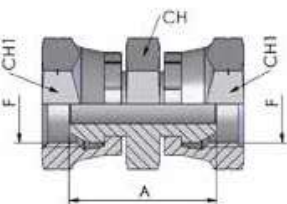

FEMALE X FEMALE ADAPTORS  
ADATTATORI FEMMINA X FEMMINA

## GGFFM

METRIC FEMALE SWIVEL X METRIC FEMALE SWIVEL , 60° CONE  
FEMMINA GIREVOLE METRICA X FEMMINA GIREVOLE METRICA, CONO 60°

Code Article Codice Articolo	Thread Filetto	Dimensions (mm) Dimensioni (mm)		
		F	CH	CH1
GGFFM14	M14x1,5	19	19	27,5
GGFFM16	M16x1,5	22	22	30,2
GGFFM18	M18x1,5	24	24	30,2
GGFFM20	M20x1,5	27	27	33,2
GGFFM22	M22x1,5	27	27	35
GGFFM26	M26x1,5	32	32	40,4

Notes

Note

90° ADAPTORS  
ADATTATORI 90°

## C90MFG

SWEPT 90° BSPP MALE X BSP FEMALE SWIVEL, 60° CONE  
CURVA 90° MASCHIO BSPP X FEMMINA GIREVOLE BSP, CONO 60°

Code Article Codice Articolo	Thread Filetto	Dimensions (mm) Dimensioni (mm)				
		F	CH	CH1	A	B
C90MFG02	1/8-19	14	14	33	26	9,6
C90MFG04	1/4-19	19	19	43	33,6	12
C90MFG06	3/8-19	22	22	51,6	41,3	12
C90MFG08	1/2-14	27	27	59,8	48,6	14
C90MFG10	5/8-14	30	30	57	53	16
C90MFG12	3/4-14	32	32	73,9	62,1	16
C90MFG16	1"-11	41	38	93,7	72,8	18
C90MFG20	1"1/4-11	50	50	110,7	85,9	20
C90MFG24	1"1/2-11	55	55	123	91,5	22
C90MFG32	2"-11	70	70	120	108	24