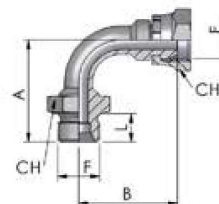

## GGFFM

METRIC FEMALE SWIVEL X METRIC FEMALE SWIVEL , 60° CONE  
FEMMINA GIREVOLE METRICA X FEMMINA GIREVOLE METRICA, CONO 60°

Code Article Codice Articolo	Thread Filetto	Dimensions (mm) Dimensioni (mm)		
		F	CH	CH1
GGFFM14	M14x1,5	19	19	27,5
GGFFM16	M16x1,5	22	22	30,2
GGFFM18	M18x1,5	24	24	30,2
GGFFM20	M20x1,5	27	27	33,2
GGFFM22	M22x1,5	27	27	35
GGFFM26	M26x1,5	32	32	40,4

Notes

Note

90° ADAPTORS  
ADATTATORI 90°

## C90MFG

SWEPT 90° BSPP MALE X BSP FEMALE SWIVEL, 60° CONE  
CURVA 90° MASCHIO BSPP X FEMMINA GIREVOLE BSP, CONO 60°

Code Article Codice Articolo	Thread Filetto	Dimensions (mm) Dimensioni (mm)				
		F	CH	CH1	A	B
C90MFG02	1/8-19	14	14	33	26	9,6
C90MFG04	1/4-19	19	19	43	33,6	12
C90MFG06	3/8-19	22	22	51,6	41,3	12
C90MFG08	1/2-14	27	27	59,8	48,6	14
C90MFG10	5/8-14	30	30	57	53	16
C90MFG12	3/4-14	32	32	73,9	62,1	16
C90MFG16	1"-11	41	38	93,7	72,8	18
C90MFG20	1"1/4-11	50	50	110,7	85,9	20
C90MFG24	1"1/2-11	55	55	123	91,5	22
C90MFG32	2"-11	70	70	120	108	24