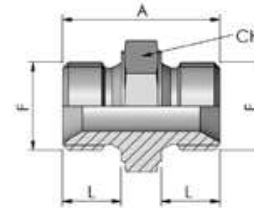

MALE X MALE ADAPTORS
ADATTATORI MASCHIO X MASCHIO

GNPT

MALE BSPP X MALE NPTF, 60° CONE
MASCHIO BSPP X MASCHIO NPTF, CONO 60°

Code Article Codice Articolo	Thread Filetto		Dimensions (mm) Dimensioni (mm)			
	F	F1	CH	A	L	L1
GNPT02	1/8-27	1/8-27	14	23,5	8	10
GNPT04	1/4-18	1/4-18	17	30	10,5	13
GNPT06	3/8-18	3/8-18	19	34,5	12,5	15
GNPT08	1/2-14	1/2-14	24	41	15	18
GNPT12	3/4-14	3/4-14	30	45,5	16,5	20
GNPT16	1"-11	1"-11,5	36	54,5	19,5	25
GNPT20	1"1/4-11	1"1/4-11,5	50	58,5	22	26
GNPT24	1"1/2-11	1"1/2-11,5	55	60	22,5	26,5
GNPT32	2"-11	2"-11,5	65	64	24	28

Notes

Note

MALE X MALE ADAPTORS
ADATTATORI MASCHIO X MASCHIO

GIM

MALE METRIC X MALE METRIC, 60° CONE
MASCHIO METRICO X MASCHIO METRICO, CONO 60°

Code Article Codice Articolo	Thread Filetto		Dimensions (mm) Dimensioni (mm)	
	F	CH	A	L
GIM10	M10x1	14	22	8
GIM12	M12x1,5	17	26,5	10
GIM14	M14x1,5	19	27,5	10,5
GIM16	M16x1,5	22	32	12,5
GIM18	M18x1,5	24	33,5	13
GIM20	M20x1,5	27	36	14
GIM22	M22x1,5	27	37	14,5
GIM24	M24x1,5	30	38,5	15
GIM26	M26x1,5	32	41	16
GIM30	M30x1,5	36	42,5	16,5