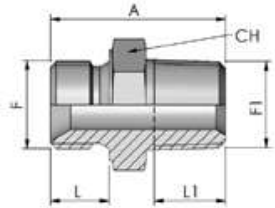

MALE X MALE ADAPTORS
ADATTATORI MASCHIO X MASCHIO

GNPT

MALE BSPP X MALE NPTF, 60° CONE
MASCHIO BSPP X MASCHIO NPTF, CONO 60°

Code Article Codice Articolo	Thread Filetto		Dimensions (mm) Dimensioni (mm)			
	F	F1	CH	A	L	L1
GNPT02	1/8-27	1/8-27	14	23,5	8	10
GNPT04	1/4-18	1/4-18	17	30	10,5	13
GNPT06	3/8-18	3/8-18	19	34,5	12,5	15
GNPT08	1/2-14	1/2-14	24	41	15	18
GNPT12	3/4-14	3/4-14	30	45,5	16,5	20
GNPT16	1"-11	1"-11,5	36	54,5	19,5	25
GNPT20	1"1/4-11	1"1/4-11,5	50	58,5	22	26
GNPT24	1"1/2-11	1"1/2-11,5	55	60	22,5	26,5
GNPT32	2"-11	2"-11,5	65	64	24	28

Notes

Note

MALE X MALE ADAPTORS
ADATTATORI MASCHIO X MASCHIO

GIM

MALE METRIC X MALE METRIC, 60° CONE
MASCHIO METRICO X MASCHIO METRICO, CONO 60°

Code Article Codice Articolo	Thread Filetto		Dimensions (mm) Dimensioni (mm)	
	F	CH	A	L
GIM10	M10x1	14	22	8
GIM12	M12x1,5	17	26,5	10
GIM14	M14x1,5	19	27,5	10,5
GIM16	M16x1,5	22	32	12,5
GIM18	M18x1,5	24	33,5	13
GIM20	M20x1,5	27	36	14
GIM22	M22x1,5	27	37	14,5
GIM24	M24x1,5	30	38,5	15
GIM26	M26x1,5	32	41	16
GIM30	M30x1,5	36	42,5	16,5