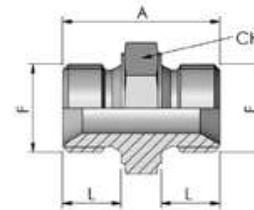

MALE X MALE ADAPTORS
ADATTATORI MASCHIO X MASCHIO

GNPT

MALE BSPP X MALE NPTF, 60° CONE
MASCHIO BSPP X MASCHIO NPTF, CONO 60°

Code Article Codice Articolo	Thread Filetto		Dimensions (mm) Dimensioni (mm)			
	F	F1	CH	A	L	L1
GNPT02	1/8-27	1/8-27	14	23,5	8	10
GNPT04	1/4-18	1/4-18	17	30	10,5	13
GNPT06	3/8-18	3/8-18	19	34,5	12,5	15
GNPT08	1/2-14	1/2-14	24	41	15	18
GNPT12	3/4-14	3/4-14	30	45,5	16,5	20
GNPT16	1"-11	1"-11,5	36	54,5	19,5	25
GNPT20	1"1/4-11	1"1/4-11,5	50	58,5	22	26
GNPT24	1"1/2-11	1"1/2-11,5	55	60	22,5	26,5
GNPT32	2"-11	2"-11,5	65	64	24	28

Notes

Note

MALE X MALE ADAPTORS
ADATTATORI MASCHIO X MASCHIO

GIM

MALE METRIC X MALE METRIC, 60° CONE
MASCHIO METRICO X MASCHIO METRICO, CONO 60°

Code Article Codice Articolo	Thread Filetto	Dimensions (mm) Dimensioni (mm)		
	F	CH	A	L
GIM10	M10x1	14	22	8
GIM12	M12x1,5	17	26,5	10
GIM14	M14x1,5	19	27,5	10,5
GIM16	M16x1,5	22	32	12,5
GIM18	M18x1,5	24	33,5	13
GIM20	M20x1,5	27	36	14
GIM22	M22x1,5	27	37	14,5
GIM24	M24x1,5	30	38,5	15
GIM26	M26x1,5	32	41	16
GIM30	M30x1,5	36	42,5	16,5