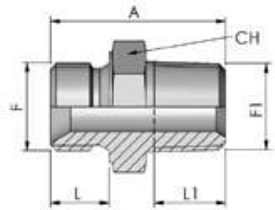

MALE X MALE ADAPTORS
ADATTATORI MASCHIO X MASCHIO

GNPT

MALE BSPP X MALE NPTF, 60° CONE
MASCHIO BSPP X MASCHIO NPTF, CONO 60°

Code Article Codice Articolo	Thread Filetto		Dimensions (mm) Dimensioni (mm)			
	F	F1	CH	A	L	L1
GNPT02	1/8-27	1/8-27	14	23,5	8	10
GNPT04	1/4-18	1/4-18	17	30	10,5	13
GNPT06	3/8-18	3/8-18	19	34,5	12,5	15
GNPT08	1/2-14	1/2-14	24	41	15	18
GNPT12	3/4-14	3/4-14	30	45,5	16,5	20
GNPT16	1"-11	1"-11,5	36	54,5	19,5	25
GNPT20	1"1/4-11	1"1/4-11,5	50	58,5	22	26
GNPT24	1"1/2-11	1"1/2-11,5	55	60	22,5	26,5
GNPT32	2"-11	2"-11,5	65	64	24	28

Notes

Note

MALE X MALE ADAPTORS
ADATTATORI MASCHIO X MASCHIO

GIM

MALE METRIC X MALE METRIC, 60° CONE
MASCHIO METRICO X MASCHIO METRICO, CONO 60°

Code Article Codice Articolo	Thread Filetto	Dimensions (mm) Dimensioni (mm)		
	F	CH	A	L
GIM10	M10x1	14	22	8
GIM12	M12x1,5	17	26,5	10
GIM14	M14x1,5	19	27,5	10,5
GIM16	M16x1,5	22	32	12,5
GIM18	M18x1,5	24	33,5	13
GIM20	M20x1,5	27	36	14
GIM22	M22x1,5	27	37	14,5
GIM24	M24x1,5	30	38,5	15
GIM26	M26x1,5	32	41	16
GIM30	M30x1,5	36	42,5	16,5