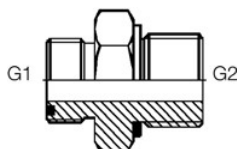

**NEU!** Gerader Adapter ORFS-SAE

Gerader Adapter, ORFS-SAE

G <sub>1</sub>	G <sub>2</sub>	Artikelnummer
9/16-18 UN	7/16-20 UNF	A040RM-07SMR
9/16-18 UN	1/2-20 UNF	A040RM-08SMR
9/16-18 UN	9/16-18 UNF	A040RM-09SMR
9/16-18 UN	3/4-16 UNF	A040RM-12SMR
11/16-16 UN	7/16-20 UNF	A060RM-07SMR
11/16-16 UN	1/2-20 UNF	A060RM-08SMR
11/16-16 UN	9/16-18 UNF	A060RM-09SMR
7/16-16 UN	3/4-16 UNF	A060RM-12SMR
13/16-16 UN	9/16-18 UNF	A080RM-09SMR
13/16-16 UN	3/4-16 UNF	A080RM-12SMR
13/16-16 UN	7/8-14 UNF	A080RM-14SMR
1-14 UN	3/4-16 UNF	A100RM-12SMR
1-14 UN	7/8-14 UNF	A100RM-14SMR
1-14 UN	1.1/16-12 UN	A100RM-17SMR
1.3/16-12 UN	7/8-14 UNF	A120RM-14SMR
1.3/16-12 UN	1.1/16-12 UN	A120RM-17SMR
1.3/16-12 UN	1.5/16-12 UN	A120RM-21SMR
1.7/16-12 UN	1.1/16-12 UN	A160RM-17SMR
1.7/16-12 UN	1.5/16-12 UN	A160RM-21SMR
1.7/16-12 UN	1.5/8-12 UN	A160RM-26SMR
1.11/16-12 UN	1.5/16-12 UN	A200RM-21SMR
1.11/16-12 UN	1.5/8-12 UN	A200RM-26SMR
1.11/16-12 UN	1.7/8-12 UN	A200RM-30SMR
2-12 UN	1.7/8-12 UN	A240RM-30SMR