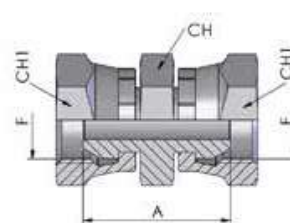

FEMALE X FEMALE ADAPTORS
ADATTATORI FEMMINA X FEMMINA

GGFFG

BSP FEMALE SWIVEL X BSP FEMALE SWIVEL , 60° CONE
FEMMINA GIREVOLE BSP X FEMMINA GIREVOLE BSP, CONO 60°

Code Article Codice Articolo	Thread Filetto	Dimensions (mm) Dimensioni (mm)		
	F	CH	CH1	A
GGFFG04	1/4-19	19	19	29,2
GGFFG06	3/8-19	22	22	32,6
GGFFG08	1/2-14	27	27	37,2
GGFFG10	5/8-14	30	30	36,4
GGFFG12	3/4-14	32	32	41,2
GGFFG16	1"-11	41	38	42,6
GGFFG20	1"1/4-11	50	50	52,7
GGFFG24	1"1/2-11	55	55	58,4

Notes

Note